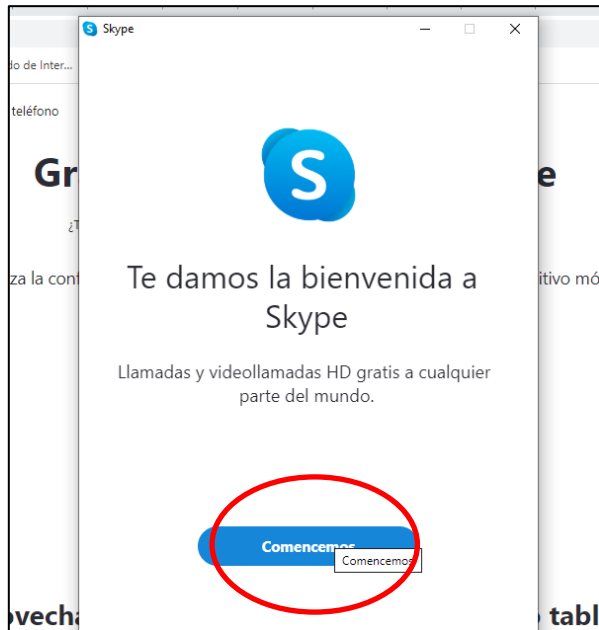

Poder Judicial De Corrientes

Dirección Gral. de informática