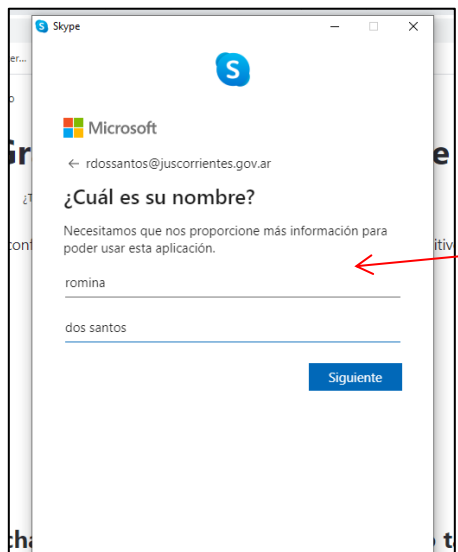

# Poder Judicial De Corrientes

Dirección Gral. de informática

- 2) Para poder utilizar la aplicación necesitaremos un correo electrónico Outlook, gmail o Hotmail. Colocar el correo seleccionado y seguir los pasos que nos va indicando.

# Poder Judicial De Corrientes

Dirección Gral. de informática

El sistema nos enviará un código al correo indicado el cual debemos copiar para habilitar la plataforma.