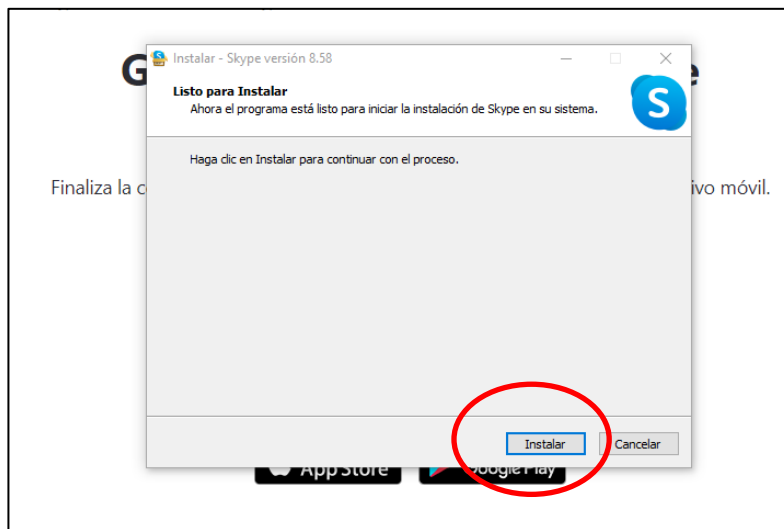

1) Una vez descargado (en el pc) procederemos a instalarlo indicando el idioma de nuestra preferencia y siguiendo los pasos que se listan a continuación. Click en Instalar