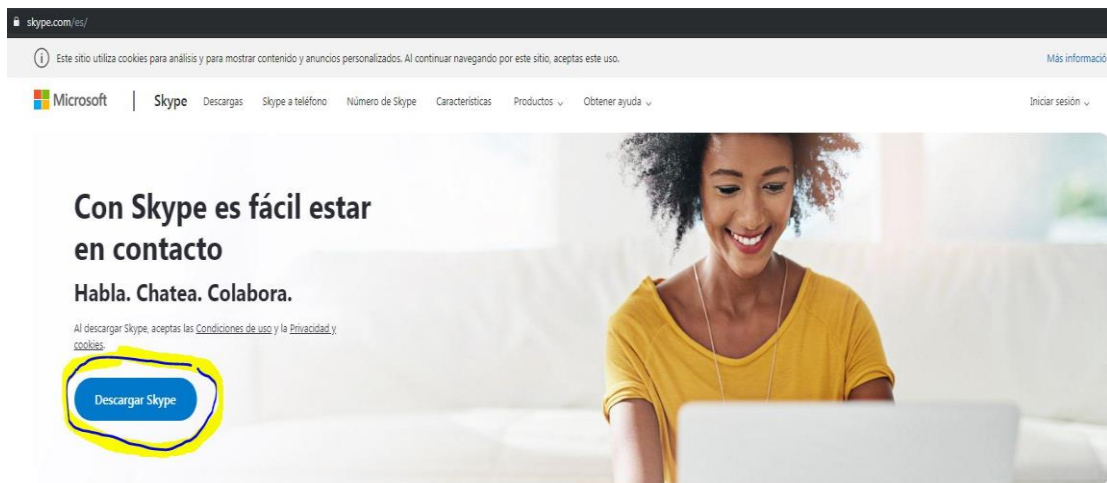

## Instructivo de instalación y uso de skype

- 1) Dirijirnos al sitio oficial de Skype y descargamos la aplicación en el dispositivo que desee. Es compatible con teléfonos móviles, computadoras personales, tablets, etc.  
<https://www.skype.com/es/> (copiar el link y pegarlo en el buscador de internet que use).