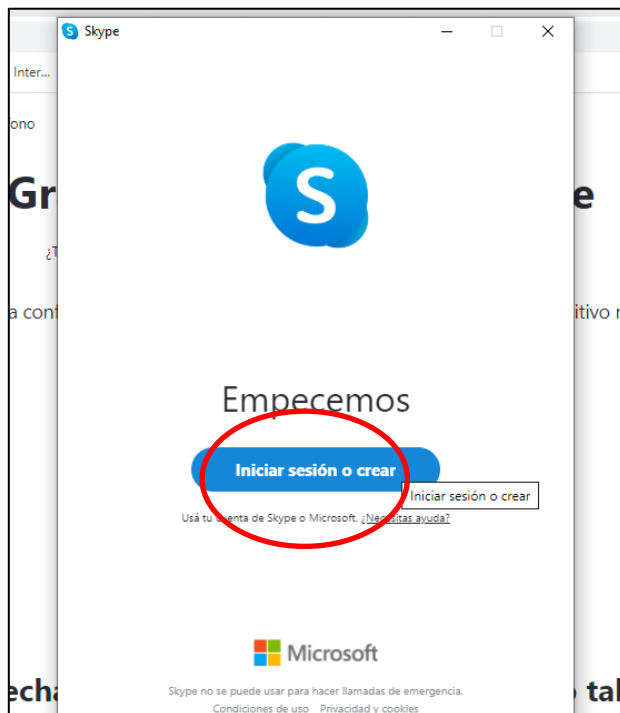

Poder Judicial De Corrientes

Dirección Gral. de informática