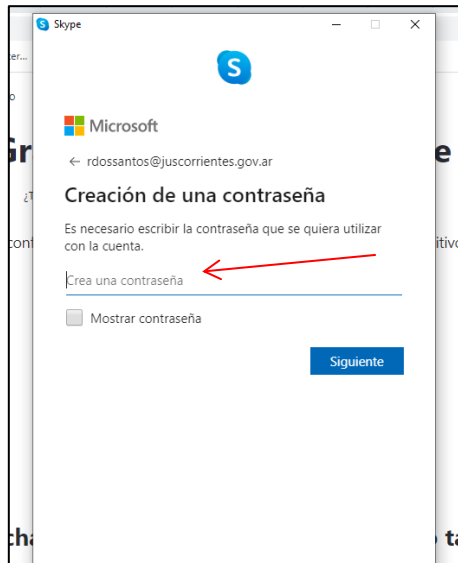

# Poder Judicial De Corrientes

Dirección Gral. de informática

- 2) Para poder utilizar la aplicación necesitaremos un correo electrónico Outlook, gmail o Hotmail. Colocar el correo seleccionado y seguir los pasos que nos va indicando.

# Poder Judicial De Corrientes

Dirección Gral. de informática

El sistema nos enviará un código al correo indicado el cual debemos copiar para habilitar la plataforma.