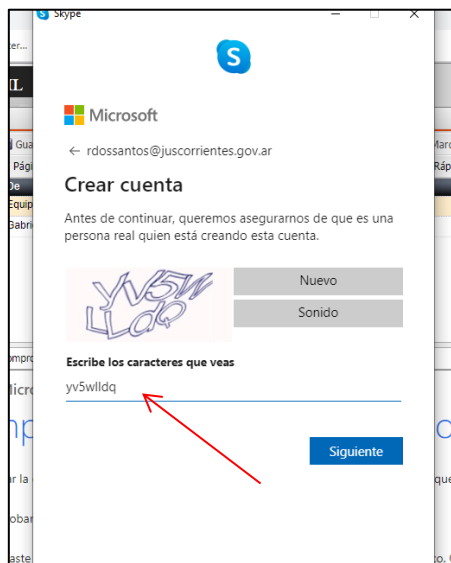

Poder Judicial De Corrientes

Dirección Gral. de informática

Finalizado los pasos, ya tendremos instalado el sistema.